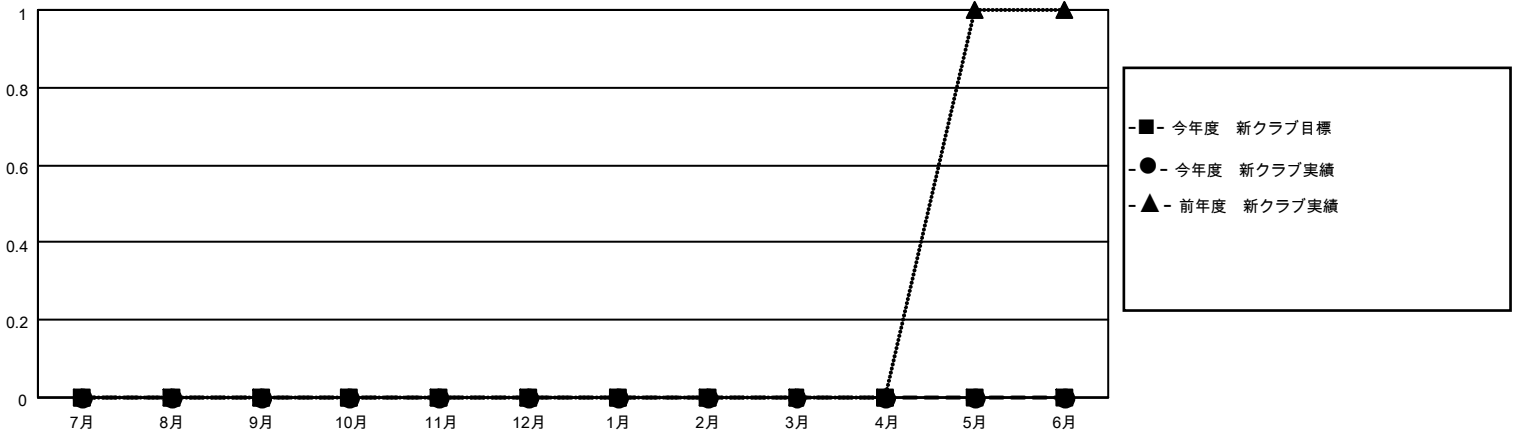

MONTHLY MEMBERSHIP PROGRESS REPORT

地域 JAPAN

District 331 B

Results as of: 7/31/2023

クラブ			
結果：2023-2024			
四半期	新クラブ目標	新クラブ	解散クラブ
7月/8月/9月	0	0	0
10月/11月/12月	0	0	0
1月/2月/3月	0	0	0
4月/5月/6月	0	0	0

名			
結果：2023-2024			
四半期	会員純増目標	会員増強実績	退会者(転籍を含む)実際
7月/8月/9月	20	35	14
10月/11月/12月	30	0	0
1月/2月/3月	31	0	0
4月/5月/6月	0	0	0

新クラブ目標及び実績累計