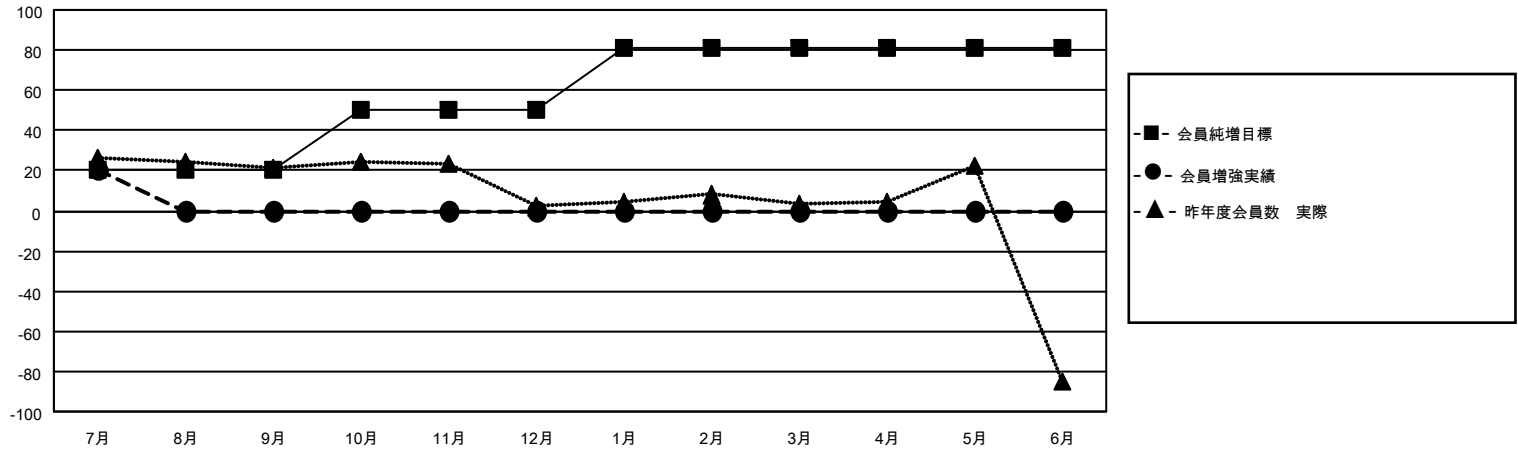

MONTHLY MEMBERSHIP PROGRESS REPORT

地域 JAPAN

District 331 B

Results as of: 7/31/2023

クラブ			
結果：2023-2024			
四半期	新クラブ目標	新クラブ	解散クラブ
7月/8月/9月	0	0	0
10月/11月/12月	0	0	0
1月/2月/3月	0	0	0
4月/5月/6月	0	0	0

名			
結果：2023-2024			
四半期	会員純増目標	会員増強実績	退会者(転籍を含む)実際
7月/8月/9月	20	35	14
10月/11月/12月	30	0	0
1月/2月/3月	31	0	0
4月/5月/6月	0	0	0

新クラブ目標及び実績累計

会員目標及び実績累計

解散クラブ: 0	18 CLUBS OF 72 一名以上の新会 員を登録	男女別	
退会者		男性	1,699 (82.44%)
物故会員 1	会員累計データを見るには、ここをクリック	女性	362 (17.56%)
クラブ解散 0		NON BINARY	0 (0.00%)
その他 13		PREFER NOT TO ANSWER	0 (0.00%)
合計 14		世帯主/家族会員合計	510
		国際会費半額の家族会員	267